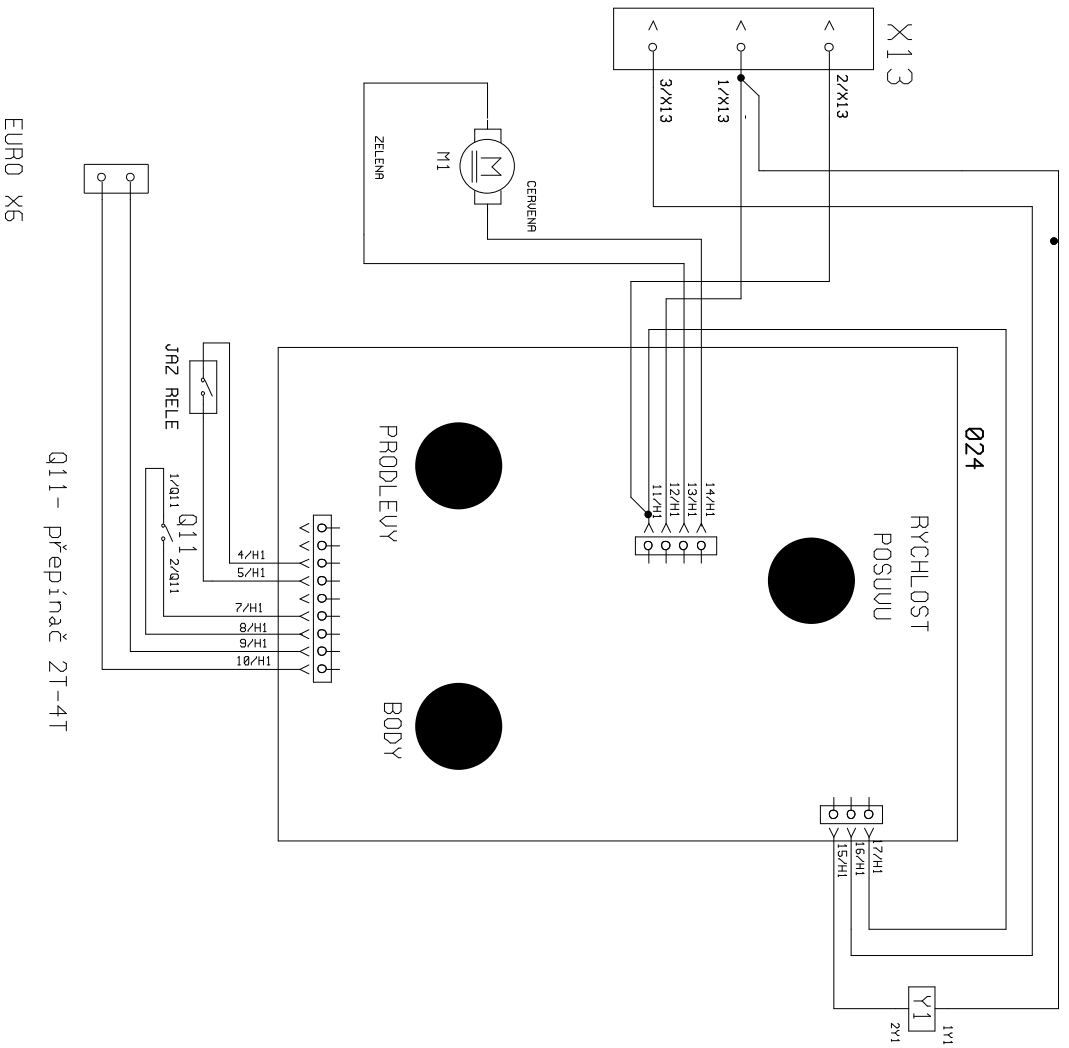

PSU 20

Q11 - přepínač 2T-4T

EURO X6

FIRMA :	SKUPINA :	PSU20		VIKRES KRESLIL :	PĚTR KUHNREIBER		L1ST :	1
	CELEK :			DATUM :	26.05.2005	ZRENA :	L1STU :	1
POZN. :								